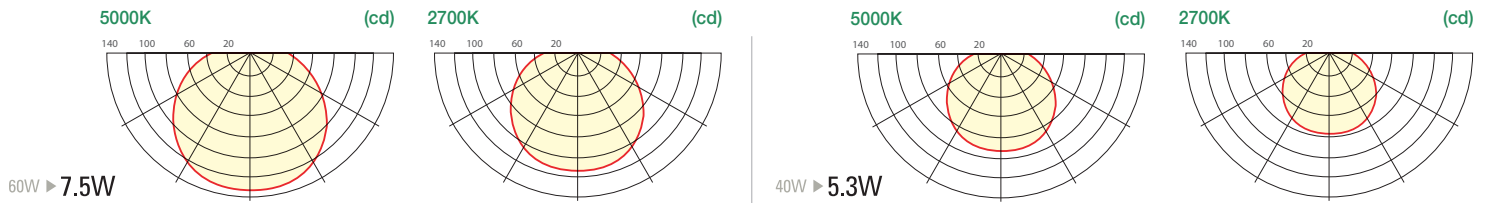

配光曲線 (7.5W, 5.3W)

製品仕様

製品コード	光源色	外径 (mm)	全長 (mm)	質量 (g)	口金	周波数 (Hz)	定格入力電圧 (V)	定格入力電力 (W)	定格入力電流 (A)	全光束 (lm)	最大光度 (cd)	定格寿命 (hr)	使用環境
STIILW727052114AAA	電球色相当	60	110	135	E26	50/60	100	5.3	92mA	300	70	40000	温度: -10~+40℃ 湿度: 80% 以下
STIILW750052114AAA	昼白色相当	60	110	135	E26	50/60	100	5.3	92mA	360	84	40000	
STIILW727072114AAA	電球色相当	60	110	165	E26	50/60	100	7.5	130mA	420	98	40000	
STIILW750072114AAA	昼白色相当	60	110	165	E26	50/60	100	7.5	130mA	540	126	40000	

安全上の注意

1. **警告**
2. 紙や布などでおおったり、燃えやすいものに近づけないでください。(火災の原因)
   - 調光機能のついた照明器具や回路、非常用照明器具、誘導灯器具、メタルハライドランプなどのHIDランプ器具などでは絶対に使用しないでください。(破損・発煙の原因)
   - 取付け、取外しや清掃の時は必ず電源を切ってください。(感電の原因)
   - 直流電源では絶対に使用しないでください。(破損・発煙の原因)

1. **注意**
2. 器具で指定されたワット数(消費電力)以下のLED電球をご使用ください。(短寿命の原因)
   - 物をぶつけたり、傷をつけたり、強く握ったりしないでください。(破損・ケガの原因)
   - 点灯中や消灯直後はLED電球が熱いので触れないでください。(ヤケドの原因)
   - LED電球はソケットに確実に取り付けてください。(落下の原因)
   - 水滴がかかる状態や湿度の高いところで使用しないでください。(破損の原因)

ご使用上の注意 (お買い上げ前にお読みください)

- 水洗いや分解、改造はしないでください。LED光源のみの交換はできません。
- 人感スイッチなど自動点滅装置や遅れ停止スイッチなどと組み合わせた場合、正常に動作しないことがあります。
- LED電球の周囲温度が35℃を超える場所では使用しないでください。(推奨使用周囲温度は5~35℃です。)
- ラジオ、テレビや赤外線リモコン方式の機器から離してご使用ください。雑音が入ったり、正常に動作しない場合があります。
- 直流電源では絶対に使用しないでください。
- 長時間 LED電球を直視するのはおやめ下さい。目に悪影響を及ぼすおそれがあります。
- 周波数50Hz、60Hz以外の電源では使用しないでください。
- LED光源にはバラツキがあるため、同じ形名商品でも商品ごとに発光色、明るさが異なる場合がありますのでご了承ください。

販売店・代理店