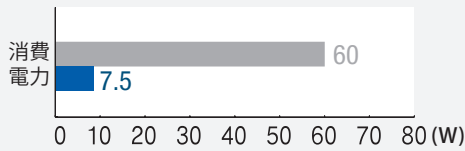

経済性比較 (60W白熱電球)

■ 60W白熱電球 ■ サムスンLED電球 (7.5W, 昼白色相当)