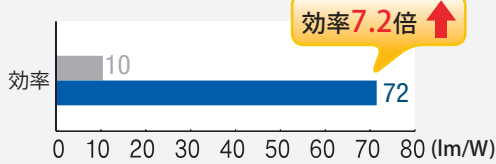

経済性比較 (60W白熱電球)

■ 60W白熱電球 ■ サムスンLED電球 (7.5W, 昼白色相当)