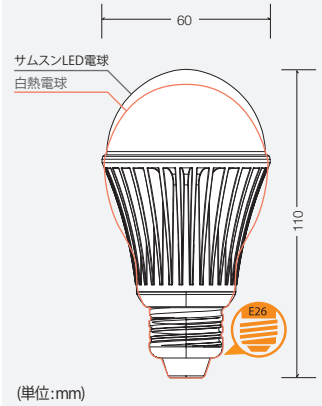

# LED 電球 (一般電球形) (ダウンライト用)

◆ 一般電球形 5.3W

STIILW727052114AAA 電球色相当

STIILW750052114AAA 昼白色相当

希望小売価格 オープン

希望小売価格 オープン

40W ▶ 5.3W

◆ 一般電球形 7.5W

## 一般電球形状 (口金E26)